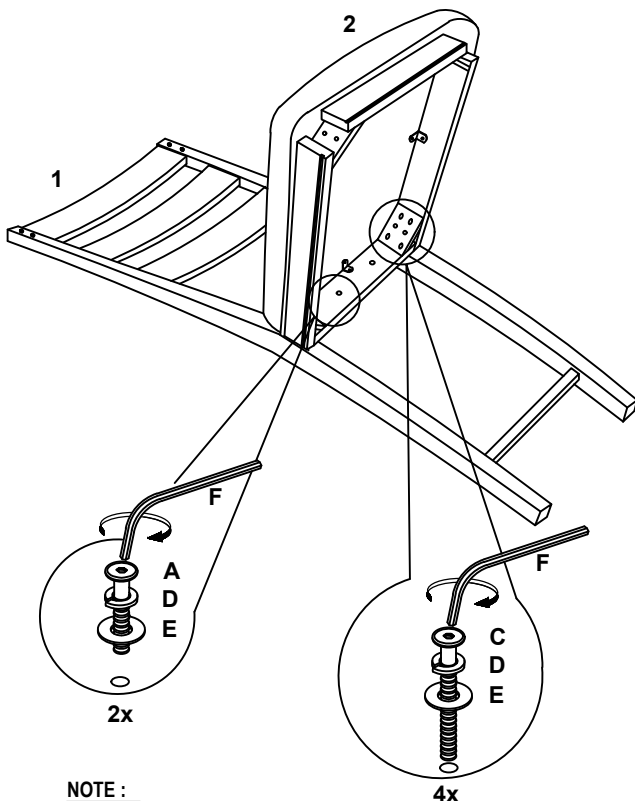

STEP 1 / ÉTAPE 1