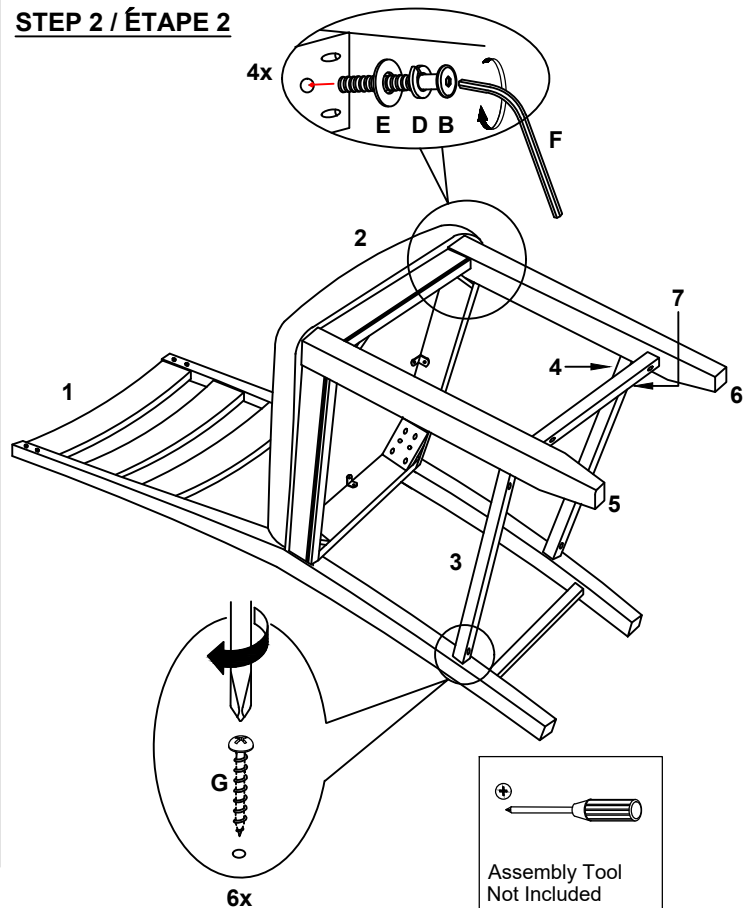

STEP 2 / ÉTAPE 2