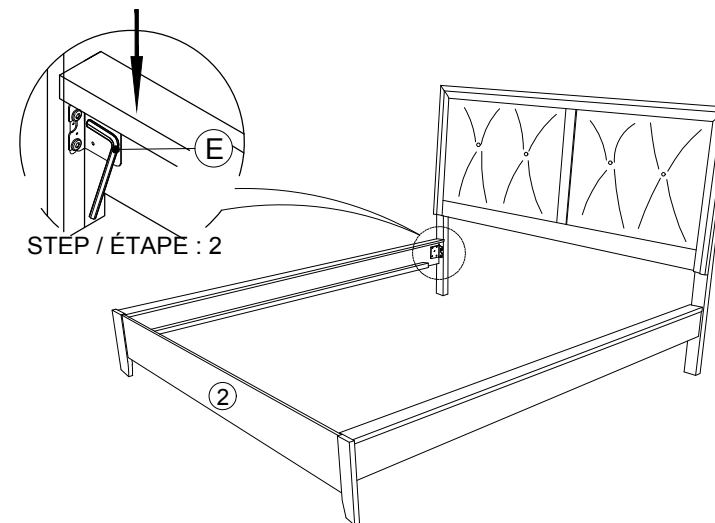

ASSEMBLY INSTRUCTION / INSTRUCTION D'ASSEMBLAGE

ITEM NUMBER : 2145KNP-1/2/3CK California King Bed / Grand Lit

NO	PART LIST	QTY
1	Headboard / Tête de Lit	1pc
2	Footboard / Pied de Lit	1pc
3	Side Rail / Longérons	2pcs
4	Slat / Lattes	4pcs
5	Slat Support / Pied Centre	8pcs
NO	Hardware List / Liste De Quincaillerie	QTY
A	CSK SCREW / VIS M4 x 32mm	8pcs

STEP / ÉTAPE 1

STEP / ÉTAPE : 1

STEP / ÉTAPE 2

STEP / ÉTAPE : 2

STEP / ÉTAPE 3

STEP / ÉTAPE : 3.2

STEP / ÉTAPE : 3.1

STEP / ÉTAPE 4