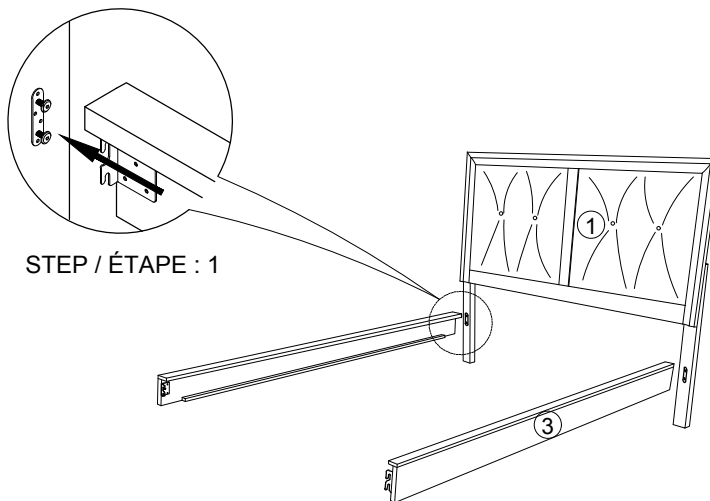

ASSEMBLY INSTRUCTION / INSTRUCTION D'ASSEMBLAGE

ITEM NUMBER : 2145KNP-1/2/3CK California King Bed / Grand Lit

NO	PART LIST	QTY
1	Headboard / Tête de Lit	1pc
2	Footboard / Pied de Lit	1pc
3	Side Rail / Longérons	2pcs
4	Slat / Lattes	4pcs
5	Slat Support / Pied Centre	8pcs
NO	Hardware List / Liste De Quincaillerie	QTY
A	CSK SCREW / VIS M4 x 32mm	8pcs

STEP / ÉTAPE 1

STEP / ÉTAPE : 1

STEP / ÉTAPE 2

STEP / ÉTAPE : 2

STEP / ÉTAPE 3

STEP / ÉTAPE : 3.2

STEP / ÉTAPE : 3.1

STEP / ÉTAPE 4