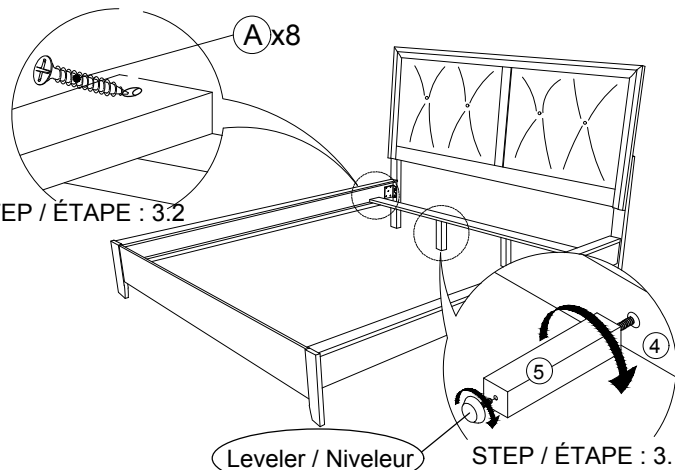

ASSEMBLY INSTRUCTION / INSTRUCTION D'ASSEMBLAGE

ITEM NUMBER : 2145KNP-1/2/3CK California King Bed / Grand Lit

NO	PART LIST	QTY
1	Headboard / Tête de Lit	1pc
2	Footboard / Pied de Lit	1pc
3	Side Rail / Longérons	2pcs
4	Slat / Lattes	4pcs
5	Slat Support / Pied Centre	8pcs
NO	Hardware List / Liste De Quincaillerie	QTY
A	CSK SCREW / VIS M4 x 32mm	8pcs

STEP / ÉTAPE 1

STEP / ÉTAPE : 1

STEP / ÉTAPE 2

STEP / ÉTAPE : 2

STEP / ÉTAPE 3

STEP / ÉTAPE : 3.2

STEP / ÉTAPE : 3.1

STEP / ÉTAPE 4