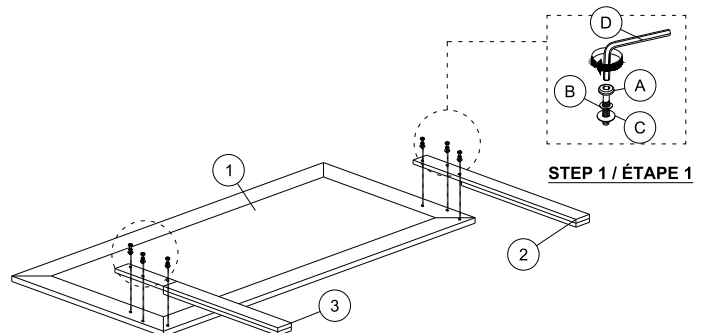

HARDWARE LIST / LISTE DE LA QUINCAILLERIE

No	Description	Size	Sketch	Quantity
A	JCBB BOLT / BOULON	M8 x 40mm		6 PCS
B	SPRING WASHER / RONDELLE D'ARRÊT	M8		6 PCS
C	FLAT WASHER / RONDELLE PLATE	M8		6 PCS
D	ALLEN KEY / CLÉ ALLEN	M5		1 PC
E	JCBB BOLT / BOULON	M8 X 16mm		8 PCS
F	JCBC BOLT / BOULON	M6 X 40mm		16 PCS
G	SPRING WASHER / RONDELLE D'ARRÊT	M6		16 PCS
H	FLAT WASHER / RONDELLE PLATE	M6		8 PCS
I	ALLEN KEY / CLÉ ALLEN	M4		1 PC
J	SCREW / VIS	M4 x 32mm		8 PCS

** ABOVE HARDWARE ARE PACKED IN 1534K-1CK / 1534GYK-1CK / 1534WHK-1CK FOR ASSMEBLY
** L'ENSEMBLE DE QUINCAILLERIE EST DANS BOÎTE 1534K-1CK / 1534GYK-1CK / 1534WHK-1CK