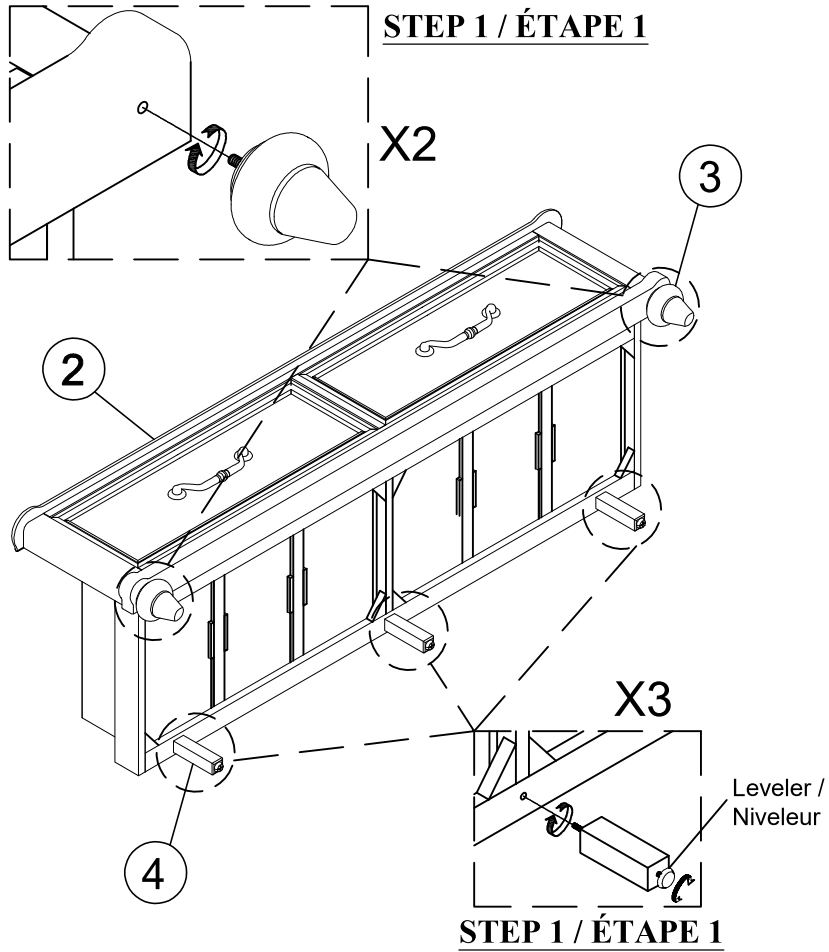

ASSEMBLY INSTRUCTIONS INSTRUCTIONS D'ASSEMBLAGE

ITEM NO: 1420K-1
1420K-2

KING HEADBOARD / TÊTE DE LIT - TRES GRAND LIT
KING FOOTBOARD & SLATS/ PIED DE LIT -
TRES GRAND LIT & LATTES

1420K-3CK CK SIDE RAIL / CK LONGERONS - TRES GRAND LIT

Thank you for purchasing this product. Please take time to read and follow the instructions below. Check that you have all parts and hardware before assembly. Parts apparently missing are often found in the packing materials. If you do not have all the parts listed, have your dealer contact us and they will be sent to you immediately.

Merci d'avoir acheté ce produit. Veuillez lire et suivre les instructions ci-dessous. Vérifiez avant le montage que vous avez toutes les pièces et fixations. Les pièces qui semblent manquer se trouvent souvent dans les matériaux d'emballage. Si vous n'avez pas toutes les pièces de la liste, demandez à votre détaillant et nous vous les enverrons immédiatement.

It is recommended to install protective pads under all legs and supports to avoid damage or scratches when placing furniture on a wood floor or other hard surface, and to limit indentation and prevent discoloration if placing on carpet.

Il est recommandé de placer des coussins protecteurs sous tous les pieds et toutes les bases des meubles pour éviter d'endommager ou d'égratigner les planchers en bois ou autres surfaces dures, et pour limiter l'empreinte et empêcher la décoloration quand les meubles reposent sur la moquette.

Hardware may loosen over time. Periodically check to make sure all connections are tight. Re-tighten if necessary.

Le matériel peut se desserrer au fil du temps. Vérifiez périodiquement que toutes les connexions sont serrées. Serrer à nouveau si nécessaire.

1420K-1 PART LISTS / LISTE DE PIÈCES			
No.	Sketch	Description	Q'ty
1		King Headboard / Tête De Lit - Tres Grand Lit	1PC
1420K-2 PART LISTS / LISTE DE PIÈCES			
2		King Footboard / Pied De Lit - Tres Grand Lit	1PC
3		Leg / Pied	2PCS
4		Support Legs / Pied centre	3PCS
5		Slats / Lattes (13PCS)	1SET
6		Center Slat / Longerons Central	1PC
7		Support Legs / Pied centre	3PCS
1420K-3CK PART LISTS / LISTE DE PIÈCES			
8		CK Side Rails / CK Longerons De Côtés - Tres Grand Lit	2PCS
9		Support CK Side Rails / CK Longerons De Côtés	2PCS

HARDWARE LISTS / LISTE DE QUINCAILLERIE				
No.	Description	Size	Sketch	Q'ty
A	Bolt / Boulon	1/4" x 25mm		4PCS
B	Lock Washer / Rondelle D'Arrêt	1/4"x10mm		4PCS
C	Flat Washer / Rondelle Plate	1/4" x 16mm		4PCS
D	Allen Key / Clé Allen	58mm x 4mm		1PC
E	Screw / Vis	# 4 x 25mm		10PCS

**ABOVE HARDWARE ARE PACKED IN 1420K-2 FOR ASSEMBLY

**Le quincaillerie au dessus est dans #1420K-2 pour l'assemblage

F	Bolt / Boulon	1/4" x 40mm		8PCS
G	Lock Washer / Rondelle D'Arrêt	1/4"x10mm		8PCS
H	Flat Washer / Rondelle Plate	1/4" x 16mm		8PCS
I	Allen Key / Clé Allen	58mm x 4mm		1PC
J	Wooden Dowel / Goujon on Bois	Ø8x30mm		6PCS

**ABOVE HARDWARE ARE PACKED IN 1420K-3CK FOR ASSEMBLY

**Le quincaillerie au dessus est dans #1420K-3CK pour l'assemblage

** SCREWDRIIVER (NOT PROVIDED).