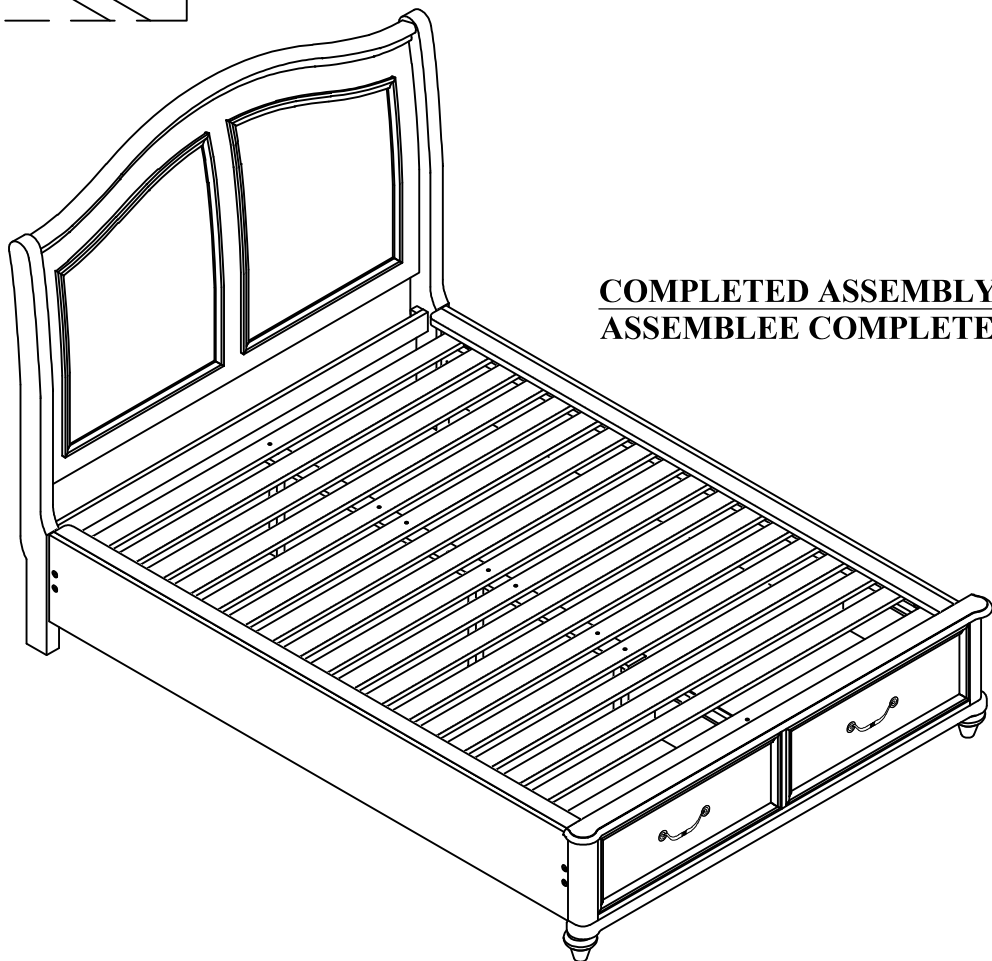

**COMPLETED ASSEMBLY /
ASSEMBLEE COMPLETEE**