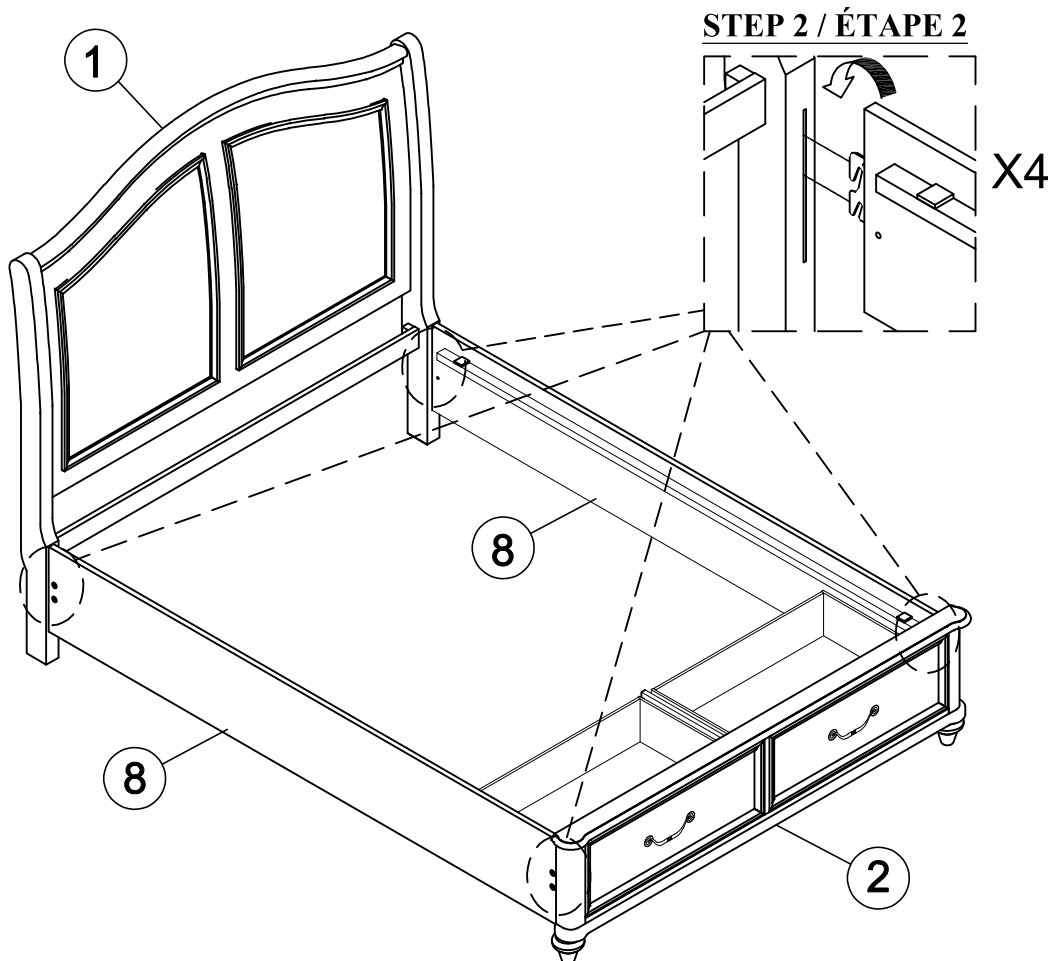

ASSEMBLY INSTRUCTIONS INSTRUCTIONS D'ASSEMBLAGE

ITEM NO: 1420K-1
1420K-2

KING HEADBOARD / TÊTE DE LIT - TRES GRAND LIT
KING FOOTBOARD & SLATS/ PIED DE LIT -
TRES GRAND LIT & LATTES

1420K-3CK CK SIDE RAIL / CK LONGERONS - TRES GRAND LIT

Thank you for purchasing this product. Please take time to read and follow the instructions below. Check that you have all parts and hardware before assembly. Parts apparently missing are often found in the packing materials. If you do not have all the parts listed, have your dealer contact us and they will be sent to you immediately.

Merci d'avoir acheté ce produit. Veuillez lire et suivre les instructions ci-dessous. Vérifiez avant le montage que vous avez toutes les pièces et fixations. Les pièces qui semblent manquer se trouvent souvent dans les matériaux d'emballage. Si vous n'avez pas toutes les pièces de la liste, demandez à votre détaillant et nous vous les enverrons immédiatement.

It is recommended to install protective pads under all legs and supports to avoid damage or scratches when placing furniture on a wood floor or other hard surface, and to limit indentation and prevent discoloration if placing on carpet.

Il est recommandé de placer des coussins protecteurs sous tous les pieds et toutes les bases des meubles pour éviter d'endommager ou d'égratigner les planchers en bois ou autres surfaces dures, et pour limiter l'empreinte et empêcher la décoloration quand les meubles reposent sur la moquette.

Hardware may loosen over time. Periodically check to make sure all connections are tight. Re-tighten if necessary.

Le matériel peut se desserrer au fil du temps. Vérifiez périodiquement que toutes les connexions sont serrées. Serrer à nouveau si nécessaire.

1420K-1 PART LISTS / LISTE DE PIÈCES			
No.	Sketch	Description	Q'ty
1		King Headboard / Tête De Lit - Tres Grand Lit	1PC
1420K-2 PART LISTS / LISTE DE PIÈCES			
2		King Footboard / Pied De Lit - Tres Grand Lit	1PC
3		Leg / Pied	2PCS
4		Support Legs / Pied centre	3PCS
5		Slats / Lattes (13PCS)	1SET
6		Center Slat / Longerons Central	1PC
7		Support Legs / Pied centre	3PCS
1420K-3CK PART LISTS / LISTE DE PIÈCES			
8		CK Side Rails / CK Longerons De Côtés - Tres Grand Lit	2PCS
9		Support CK Side Rails / CK Longerons De Côtés	2PCS

HARDWARE LISTS / LISTE DE QUINCAILLERIE				
No.	Description	Size	Sketch	Q'ty
A	Bolt / Boulon	1/4" x 25mm		4PCS
B	Lock Washer / Rondelle D'Arrêt	1/4"x10mm		4PCS
C	Flat Washer / Rondelle Plate	1/4" x 16mm		4PCS
D	Allen Key / Clé Allen	58mm x 4mm		1PC
E	Screw / Vis	# 4 x 25mm		10PCS

**ABOVE HARDWARE ARE PACKED IN 1420K-2 FOR ASSEMBLY

**Le quincaillerie au dessus est dans #1420K-2 pour l'assemblage

F	Bolt / Boulon	1/4" x 40mm		8PCS
G	Lock Washer / Rondelle D'Arrêt	1/4"x10mm		8PCS
H	Flat Washer / Rondelle Plate	1/4" x 16mm		8PCS
I	Allen Key / Clé Allen	58mm x 4mm		1PC
J	Wooden Dowel / Goujon on Bois	Ø8x30mm		6PCS

**ABOVE HARDWARE ARE PACKED IN 1420K-3CK FOR ASSEMBLY

**Le quincaillerie au dessus est dans #1420K-3CK pour l'assemblage

** SCREWDRIIVER (NOT PROVIDED).