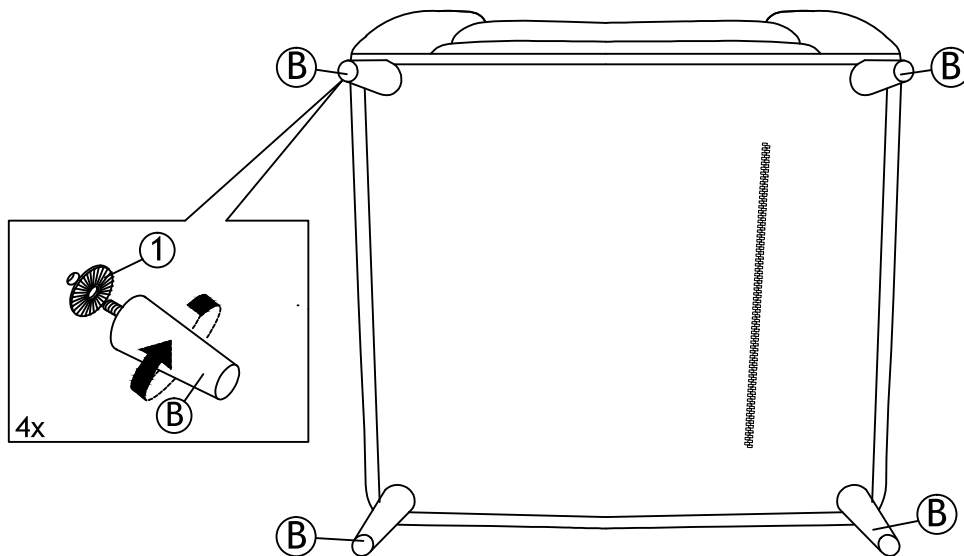

(Step 2/Étape 2)
Chair/ Latte