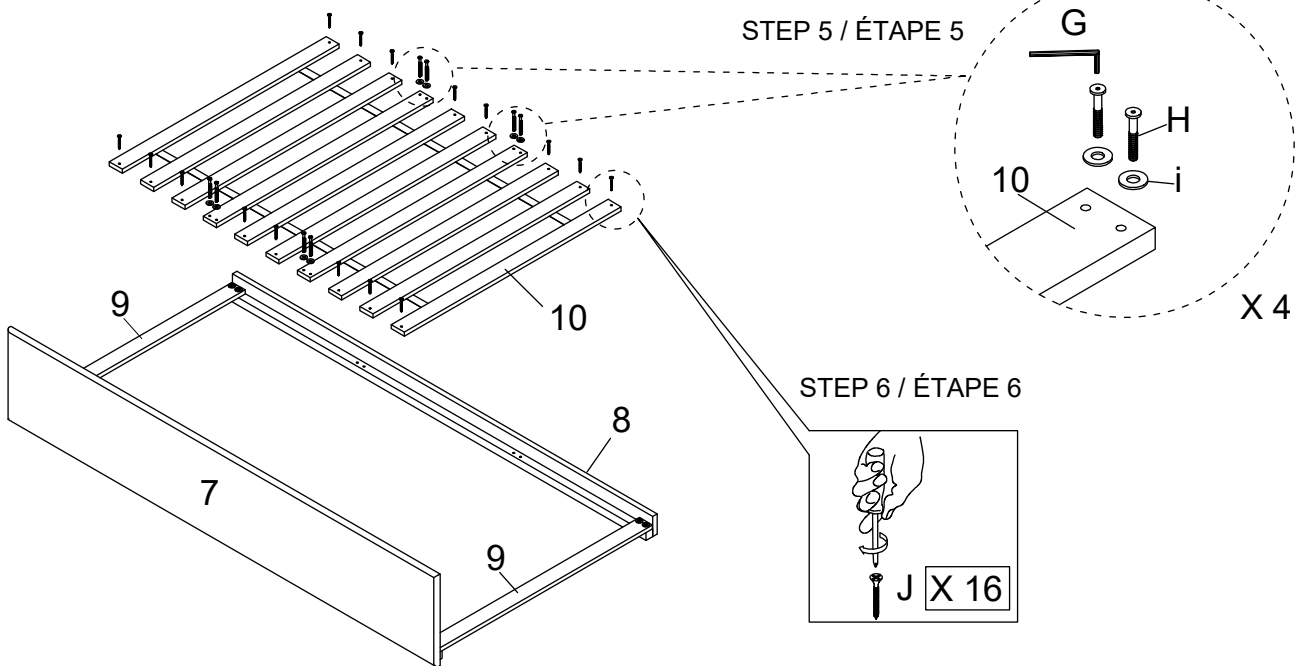

* ABOVE HARDWARE ARE PACKED IN BACK OF BOTH SIZE OF DAYBED BACK PANEL 4988BU / 4988DG / 4988LG FOR ASSEMBLY

Do not tighten all bolts until completely assembled

Ne pas serrer les boulons jusqu'à ce que le montage soit complètement terminé

DAYBED / LIT DE REPOSE

STEP 1 / ÉTAPE 1

STEP 2 / ÉTAPE 2

STEP 3 / ÉTAPE 3

TRUNDLE / LIT GIGGOGNE

STEP 4 / ÉTAPE 4

STEP 5 / ÉTAPE 5

STEP 6 / ÉTAPE 6