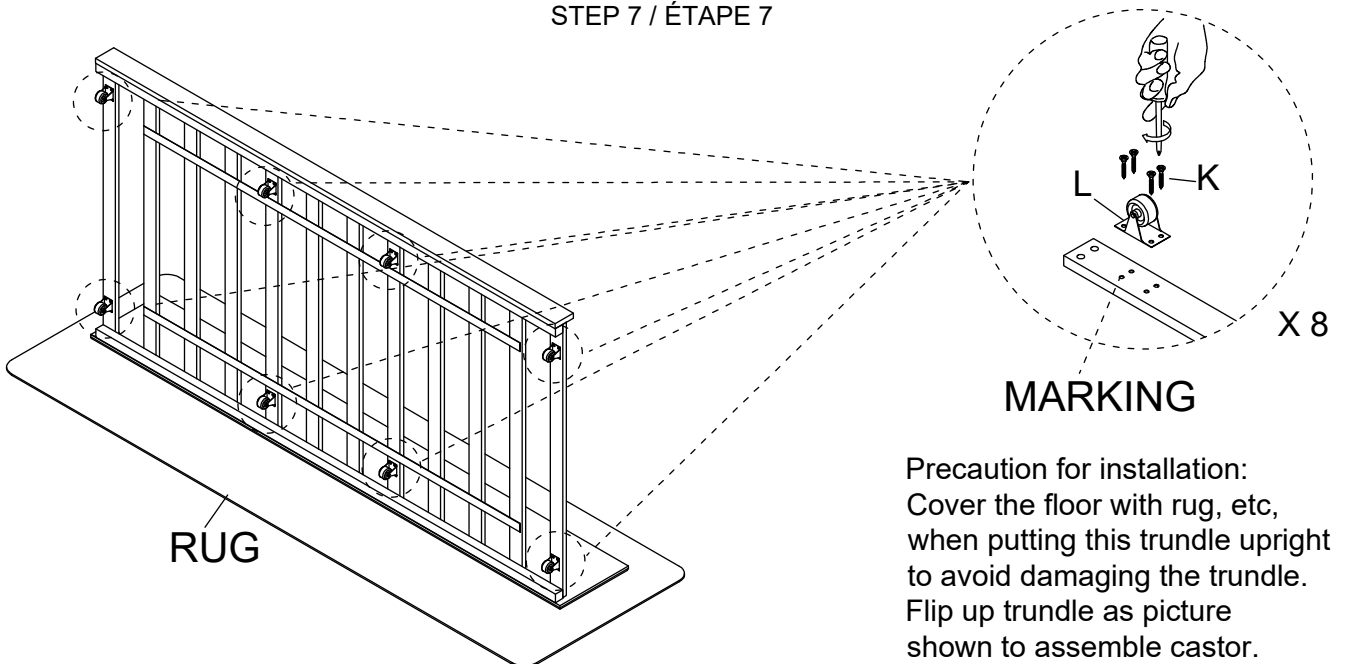

RUG

Precaution for installation:
Cover the floor with rug, etc,
when putting this trundle upright
to avoid damaging the trundle.
Flip up trundle as picture
shown to assemble castor.
Please refer marking.