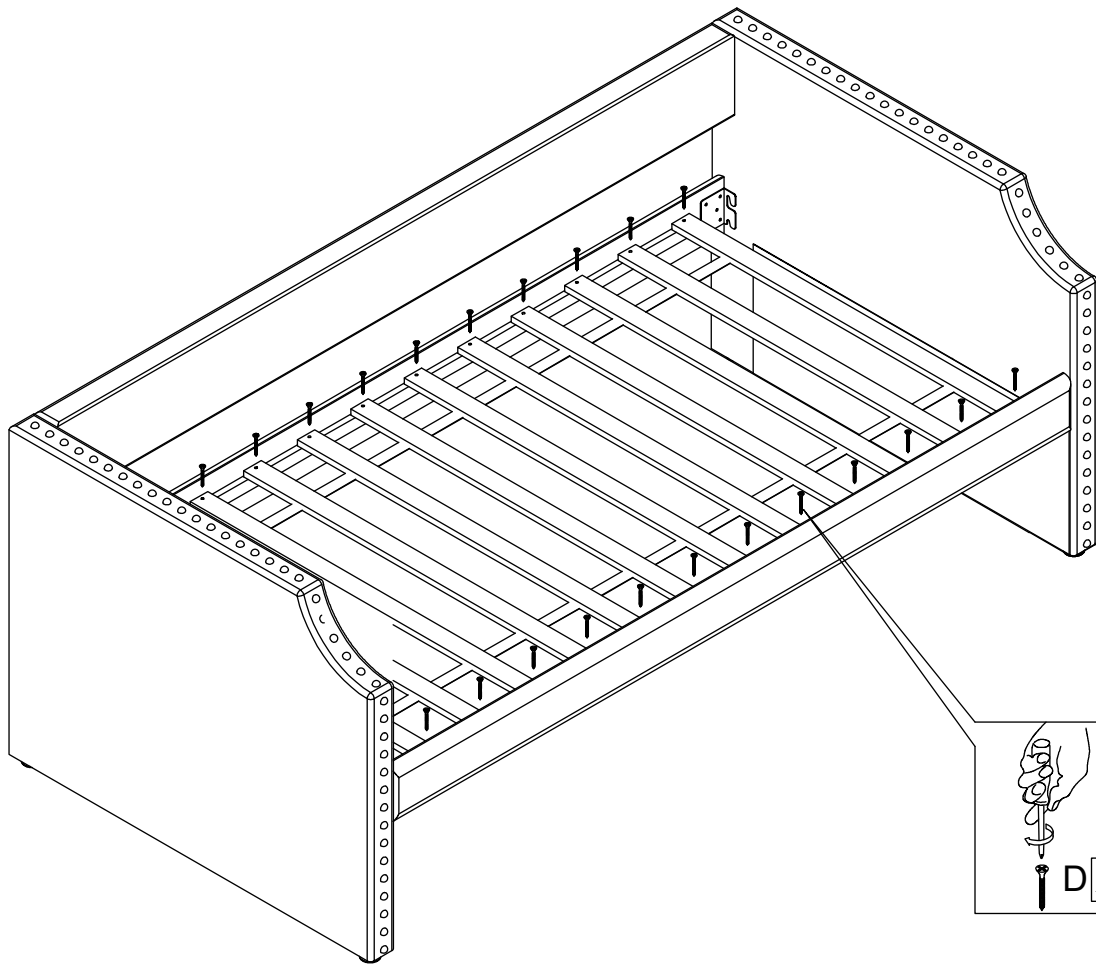

DAYBED / LIT DE REPOS

ASSEMBLY COMPLETE /
ASSEMBLAGE COMPLETÉ

TRUNDLE / LIT GIGGOGNE