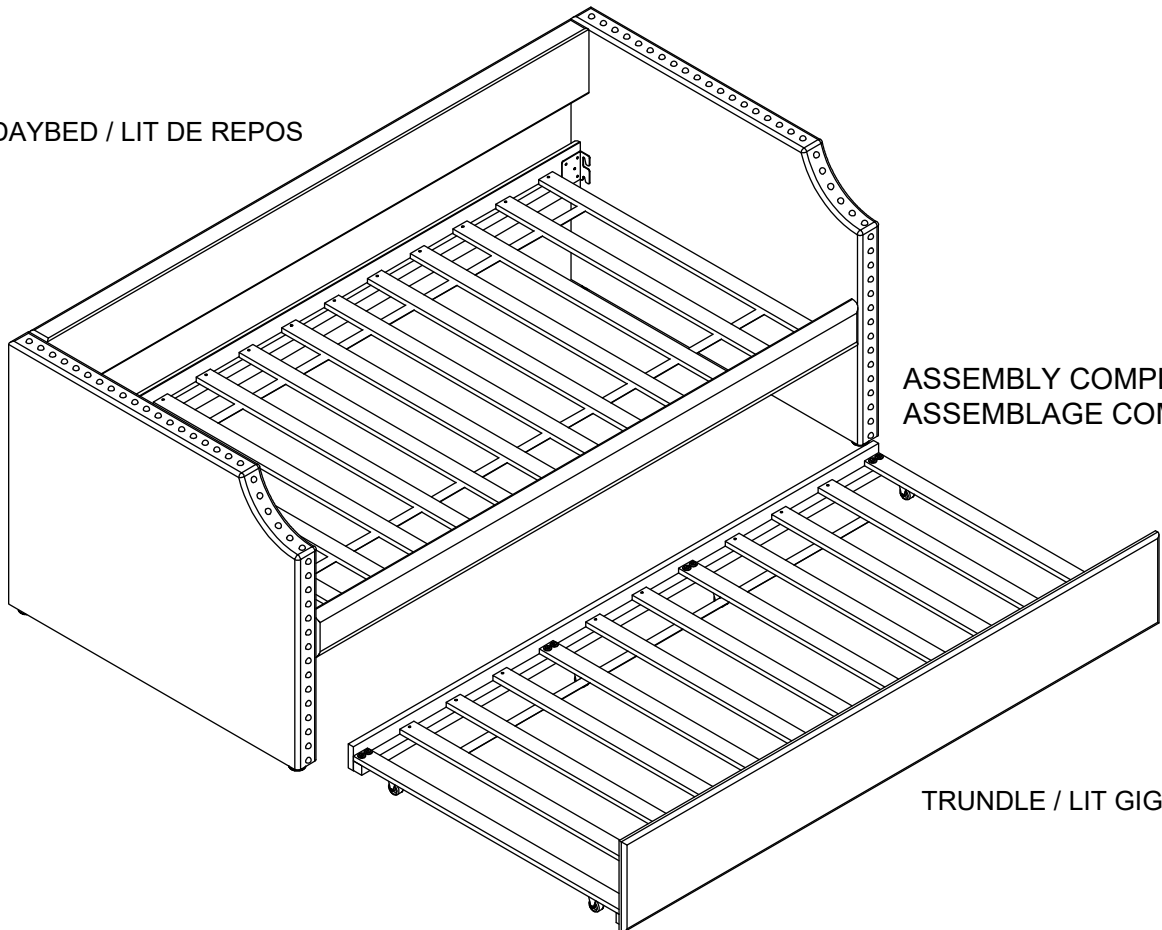

DAYBED / LIT DE REPOS