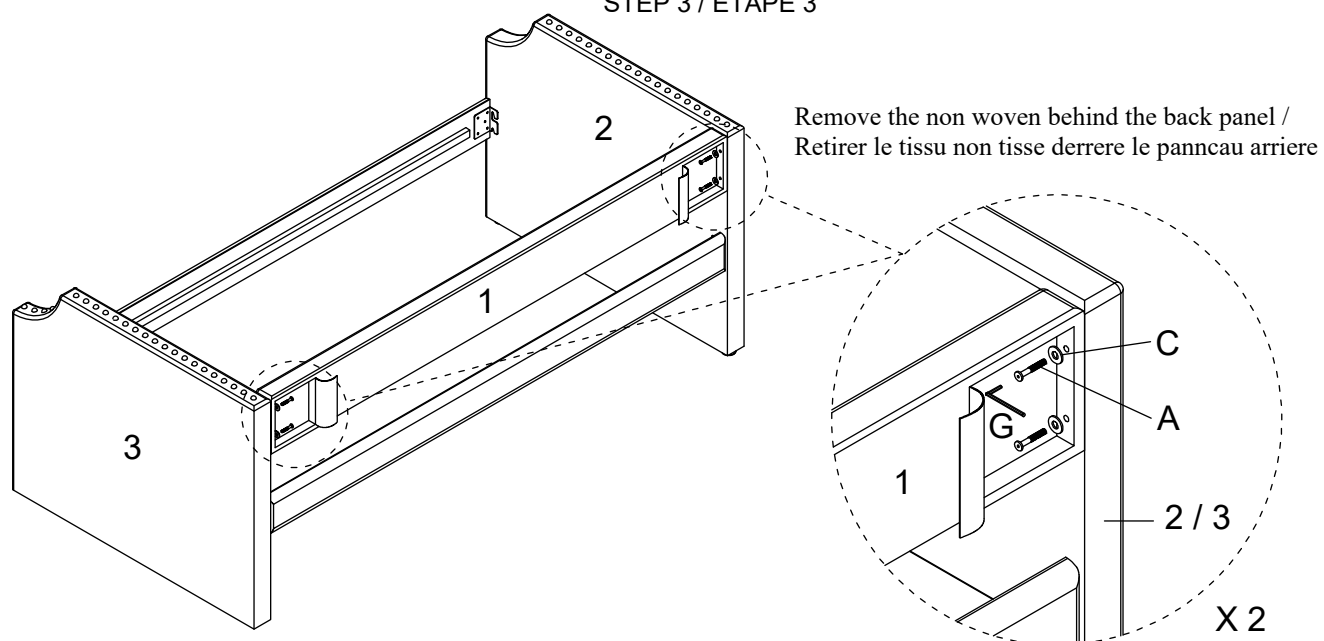

* ABOVE HARDWARE ARE PACKED IN BACK OF BOTH SIZE OF DAYBED BACK PANEL 4988BU / 4988DG / 4988LG FOR ASSEMBLY

Do not tighten all bolts until completely assembled

Ne pas serrer les boulons jusqu'à ce que le montage soit complètement terminé

DAYBED / LIT DE REPOSE

STEP 1 / ÉTAPE 1

STEP 2 / ÉTAPE 2

STEP 3 / ÉTAPE 3

TRUNDLE / LIT GIGGOGNE

STEP 4 / ÉTAPE 4

STEP 5 / ÉTAPE 5

STEP 6 / ÉTAPE 6