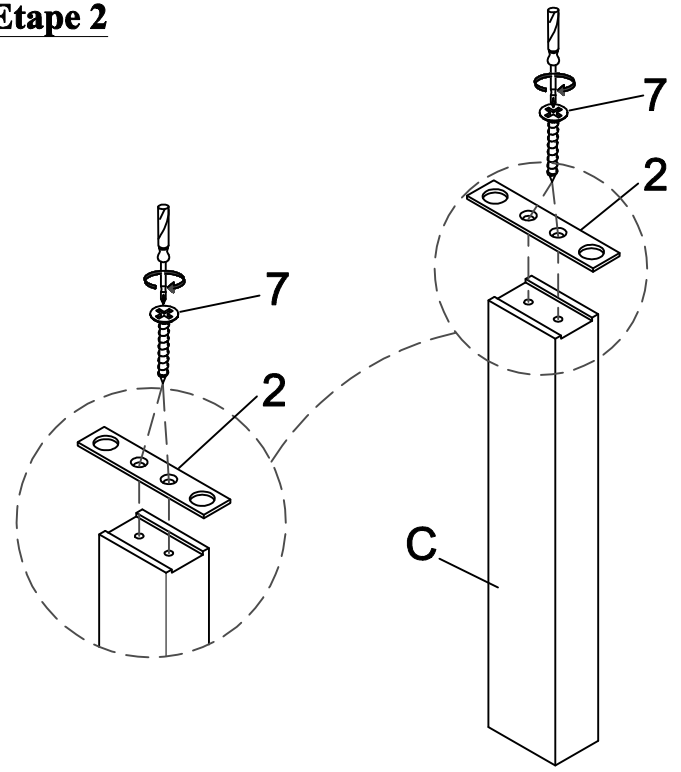

HARDWARE LIST/LISTE DE QUINCAILLERIE

NO.	DESCRIPTION / LA DESCRIPTION	SIZE / TAILLE	SKETCH / ESQUISSE	Q'TY/ Q'TÉ
1	L METAL BRACKET / ÉQUERRE	67 x 67 x 2mm		3 PCS
2	METAL BRACKET / PLAQUE MÉTALLIQUE	85 x 18 x 2mm		1 PC
3	BOLT / BOULON	Ø1/4" x 3/4"		8 SETS
	LOCK WASHER / RONDELLE D'ARRÊT	Ø1/4"		
	FLAT WASHER / RONDELLE PLATE	Ø1/4" x 5/8"		
4	BOLT / BOULON	Ø1/4" x 1-5/8"		1 SET
	LOCK WASHER / RONDELLE D'ARRÊT	Ø1/4"		
	FLAT WASHER / RONDELLE PLATE	Ø1/4" x 5/8"		
5	BOLT / BOULON	Ø1/4" x 2-3/8"		3 SETS
	LOCK WASHER / RONDELLE D'ARRÊT	Ø1/4"		
	FLAT WASHER / RONDELLE PLATE	Ø1/4" x 5/8"		
6	ALLEN KEY / CLÈ ALLEN	1/6" x 2-1/4"		1 PC
7	WOOD SCREW / VIS	#4 x 30mm		11 PCS
8	CASTER / ROUE	Ø5/16 x 2"		4 PCS
9	WRENCH / CLÈ	L= 90mm		1 PC

**ABOVE HARDWARE ARE PACKED IN 3503BK-01 FOR ASSEMBLY.

LE MATÉRIEL CI-DESSUS EST EMBALLÉ DANS 3503BK-01 POUR L'ASSEMBLAGE

**SCREW DRIVER(NOT PROVIDED) / TOURNEVIS (NON FOURNI)

**Step 1/
Étape 1**

**Step 2/
Étape 2**

**Step 3/
Étape 3**

**Step 4/
Étape 4**

**DO NOT TIGHTEN BOLTS UNTIL COMPLETELY ASSEMBLED.
NE PAS SERRER LES BOULONS JUSQU'À CE QUE LE MONTAGE SOIT
COMPLÈTMENT TERMINÉ
MADE IN VIETNAM / FABRIQUÉ AU VIETNAM**