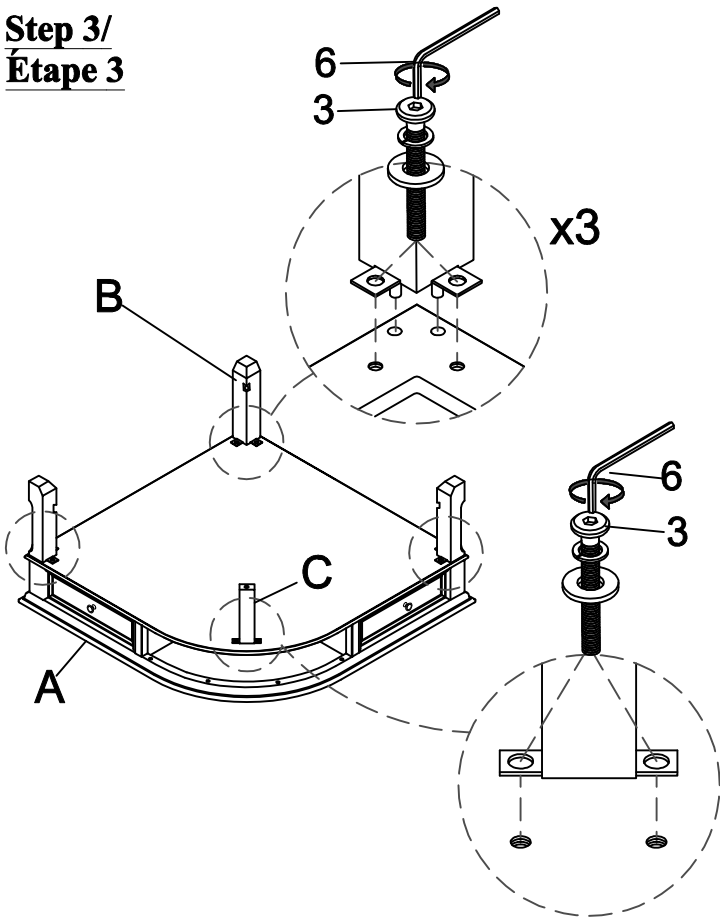

**Step 3/
Étape 3**