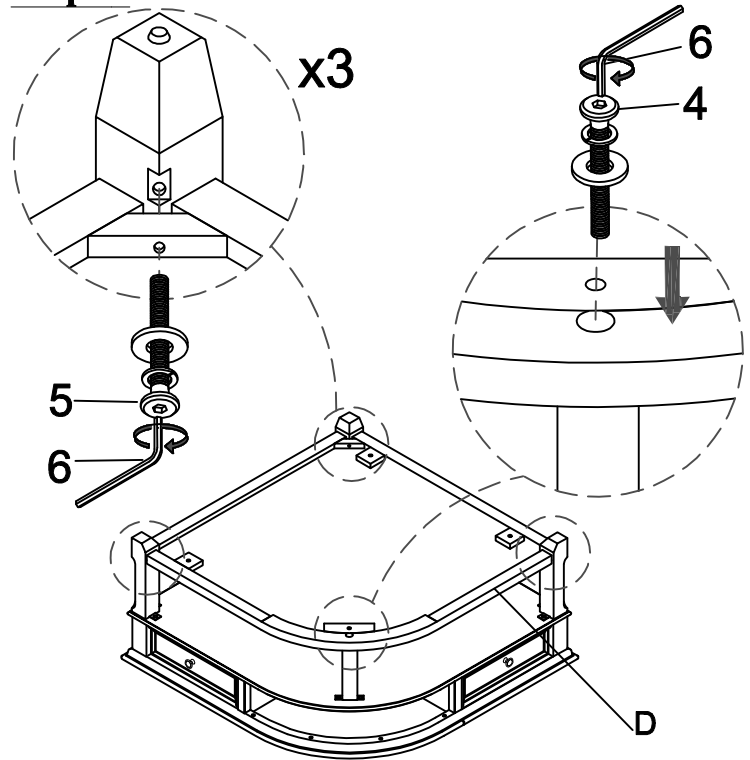

**Step 4/
Étape 4**

**DO NOT TIGHTEN BOLTS UNTIL COMPLETELY ASSEMBLED.
NE PAS SERRER LES BOULONS JUSQU'À CE QUE LE MONTAGE SOIT
COMPLÈTMENT TERMINÉ
MADE IN VIETNAM / FABRIQUÉ AU VIETNAM**